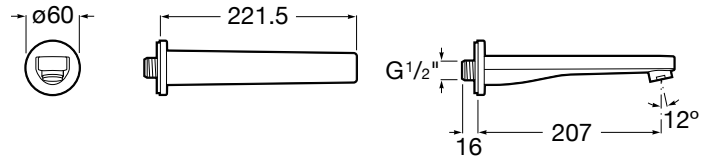

AQUA

Pipă cadă montată pe perete, Square

PRE (FĂRĂ TVA) (FĂRĂ TVA)

568,00 LEI

SCHIȚE TEHNICE

CARACTERISTICI

Locație de aplicare: Cadă

Număr de căi: 1